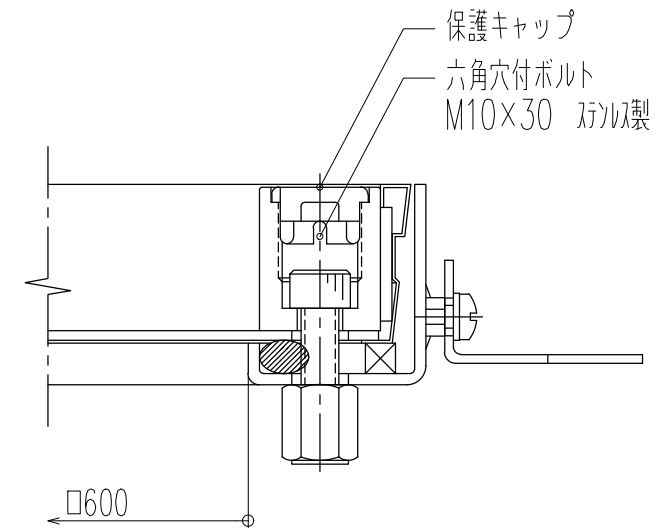

No. 24 開閉ハンドル
化粧蓋取り外し用

ボルト固定部詳細図

施工参考図

品名	フロアハッチ
型式	SF-60FHW型
仕上	磁器タイル用・モルタル用
貼代	26
材質	ステンレス鋼
構造	ボルト固定式
防水	防水防臭型
適用荷重	歩行用
重量	蓋 10.5kg 蓋充填時 47kg
図番	004-001 縮尺 1:5