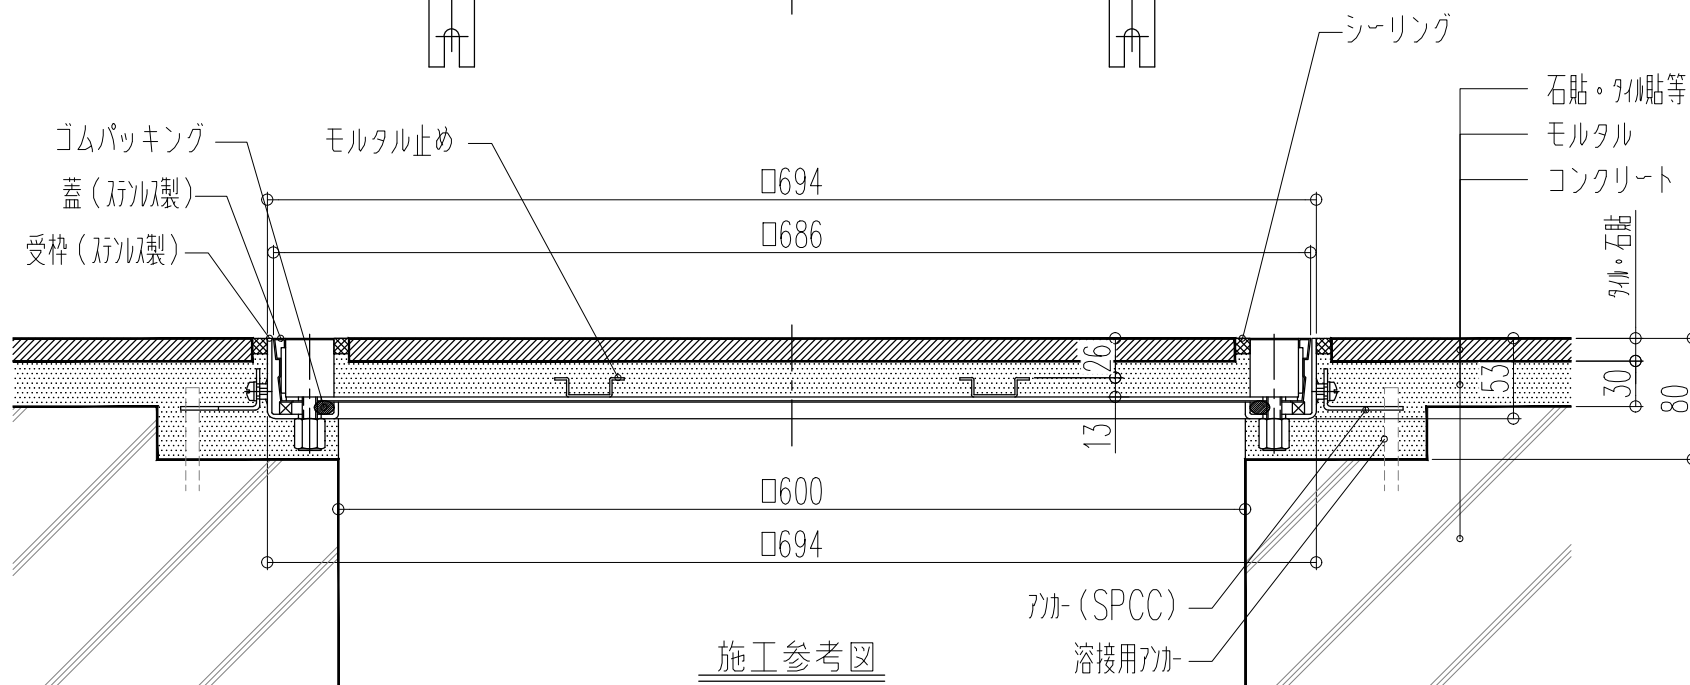

No. 24 開閉ハンドル
化粧蓋取り外し用

ボルト固定部詳細図

施工参考図

品名	フロアハッチ
型式	SF-60FHW型
仕上	磁器タイル用・モルタル用
貼代	26
材質	ステンレス鋼
構造	ボルト固定式
防水	防水防臭型
適用荷重	歩行用
重量	蓋 10.5kg 蓋充填時 47kg
図番	004-001 縮尺 1:5